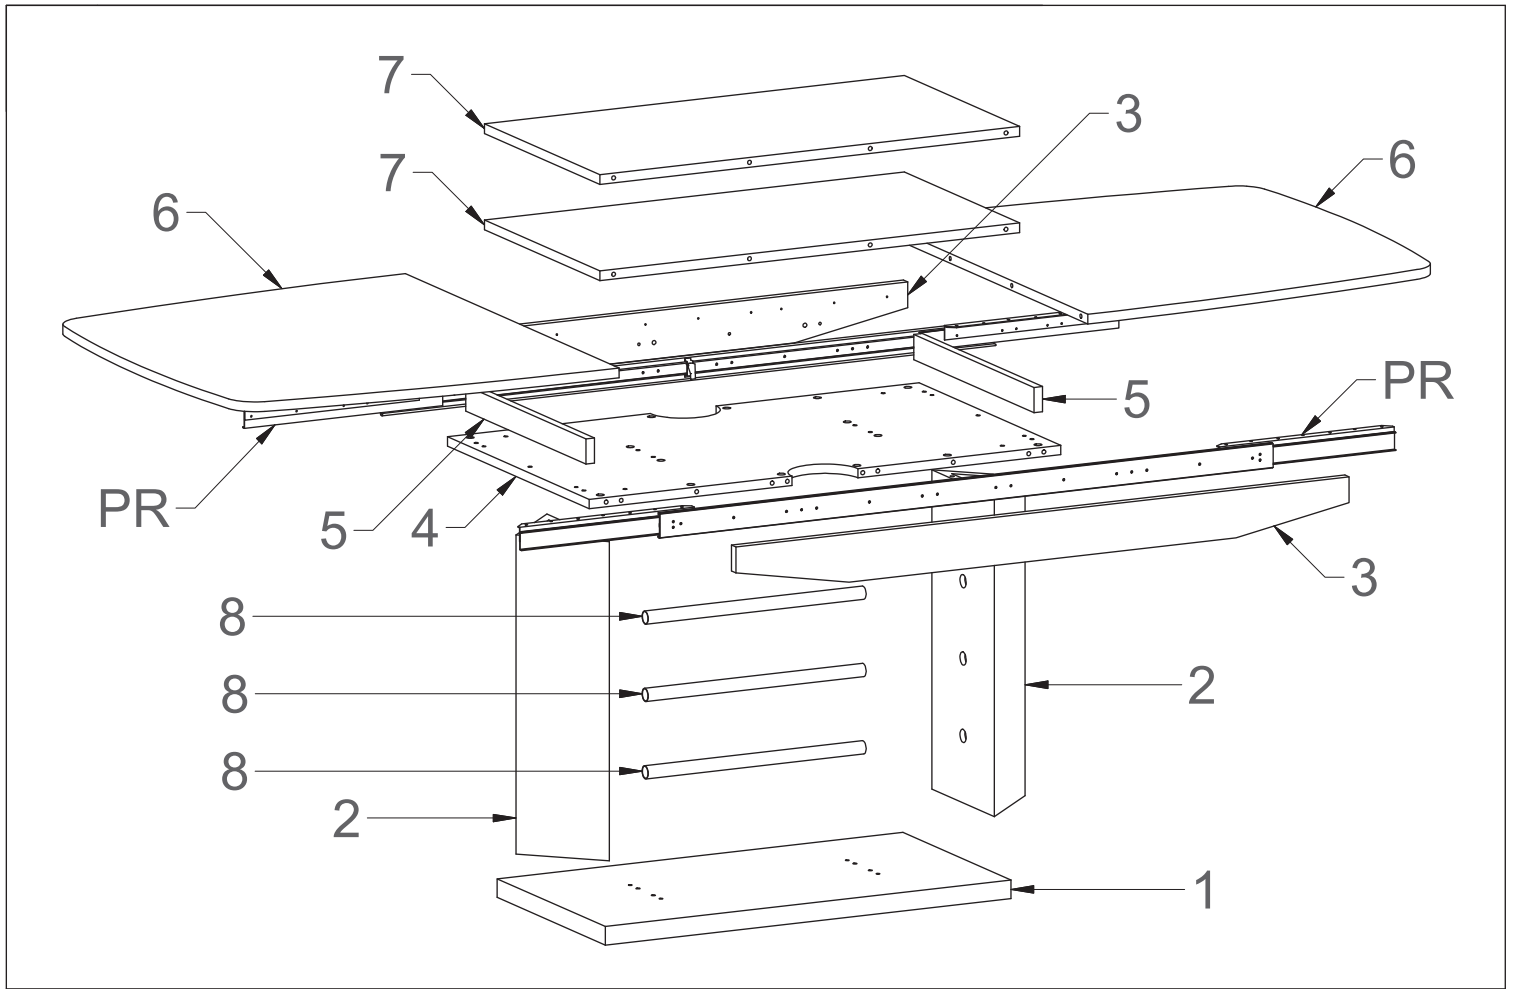

HUBERTUS DESIGN

- | | |
|----------------------------------|------------------------------|
| (D) Montageanleitung | (GB) Assembly instructions |
| (NL) Handleiding voor de montage | (PL) Instrukcja montażu |
| (TR) Montaj talimatı | (RU) Инструкция по монтажу |
| (RO) Instrucțiunile asamblare | (CZ) Montážní návod |
| (IT) Istruzioni per il montaggio | (FR) Instructions de montage |
| (SK) Montážny návod | (HU) Szerelési útmutató |

LINOSA 3

01 - 04/2017

ew  Euro 5x13	52szt.	nw  Ø10x13	8szt.	m  Ø15	12szt.	fc  Filc	4szt.
t 	12szt.	l  Ø7,5x30	22szt.	ld  Ø8x45	4szt.		
k50  Ø6,4x50	4szt.	sd 	4szt.	z4 	1szt.		
s40  M6x40	4szt.	s70  M6x70	4szt.				

10 ew x28

H

6

11

x4

12

s40

x4/z4