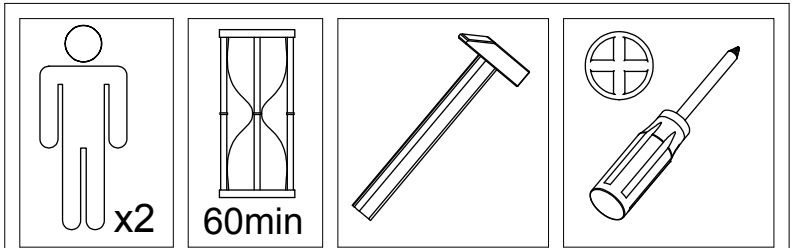

HUBERTUS DESIGN

- | | |
|----------------------------------|------------------------------|
| (D) Montageanleitung | (GB) Assembly instructions |
| (NL) Handleiding voor de montage | (PL) Instrukcja montażu |
| (TR) Montaj talimatı | (RU) Инструкция по монтажу |
| (RO) Instrucțiunile asamblare | (CZ) Montážní návod |
| (IT) Istruzioni per il montaggio | (FR) Instructions de montage |
| (SK) Montážny návod | (HU) Szerelési útmutató |

LINOSA 3

01 - 04/2017

ew  Euro 5x13	52szt.	nw  Ø10x13	8szt.	m  Ø15	12szt.	fc  Filc	4szt.
t 	12szt.	l  Ø7,5x30	22szt.	ld  Ø8x45	4szt.		
k50  Ø6,4x50	4szt.	sd 	4szt.	z4 	1szt.		
s40  M6x40	4szt.	s70  M6x70	4szt.				