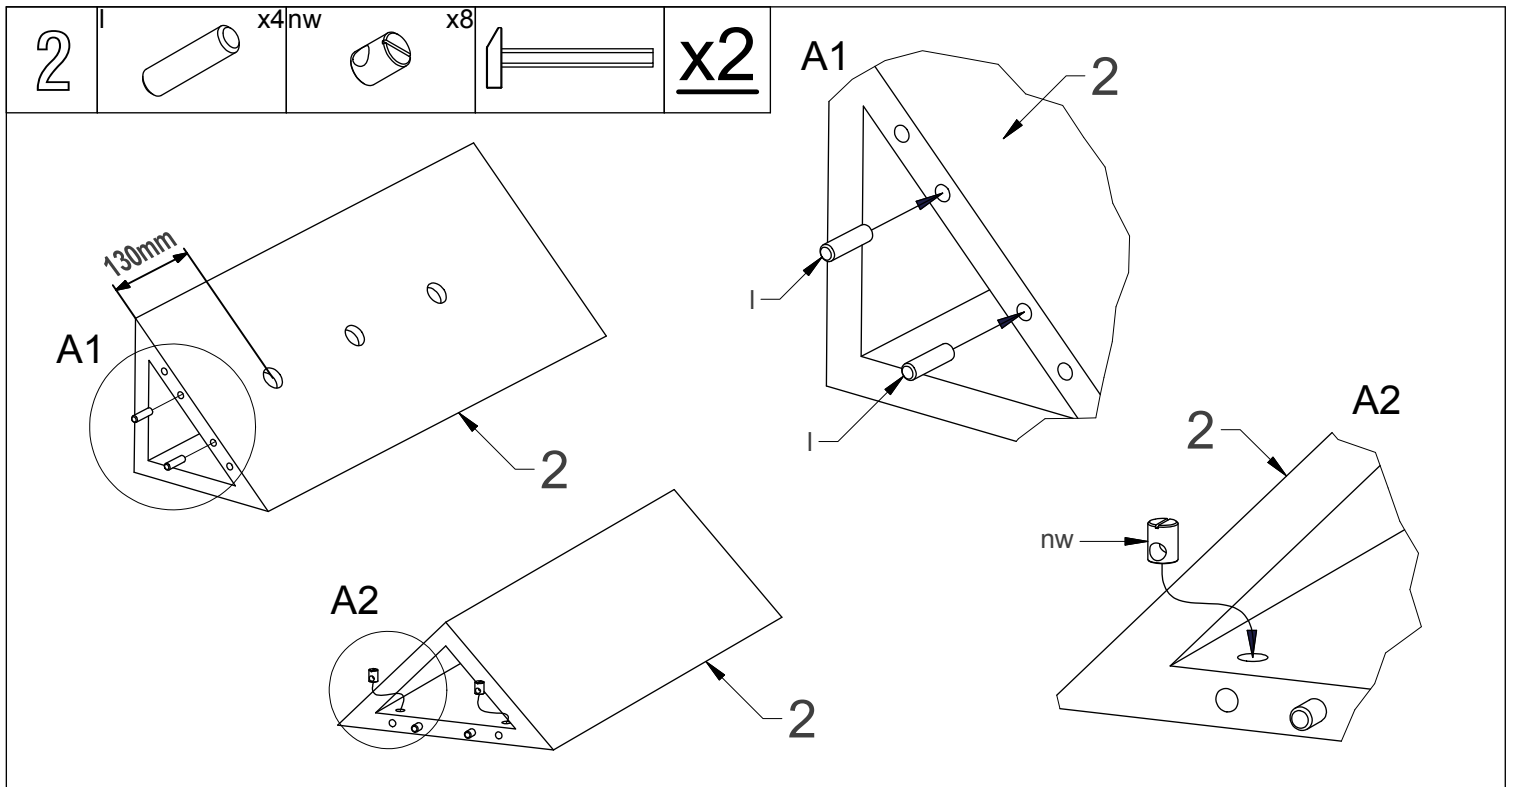

HUBERTUS DESIGN

- | | |
|----------------------------------|------------------------------|
| (D) Montageanleitung | (GB) Assembly instructions |
| (NL) Handleiding voor de montage | (PL) Instrukcja montażu |
| (TR) Montaj talimatı | (RU) Инструкция по монтажу |
| (RO) Instrucțiunile asamblare | (CZ) Montážní návod |
| (IT) Istruzioni per il montaggio | (FR) Instructions de montage |
| (SK) Montážny návod | (HU) Szerelési útmutató |

LINOSA 3

01 - 04/2017

ew  Euro 5x13	52szt.	nw  Ø10x13	8szt.	m  Ø15	12szt.	fc  Filc	4szt.
t 	12szt.	l  Ø7,5x30	22szt.	ld  Ø8x45	4szt.		
k50  Ø6,4x50	4szt.	sd 	4szt.	z4 	1szt.		
s40  M6x40	4szt.	s70  M6x70	4szt.				

10 ew x28

H

6

11

x4

12

s40

x4/z4