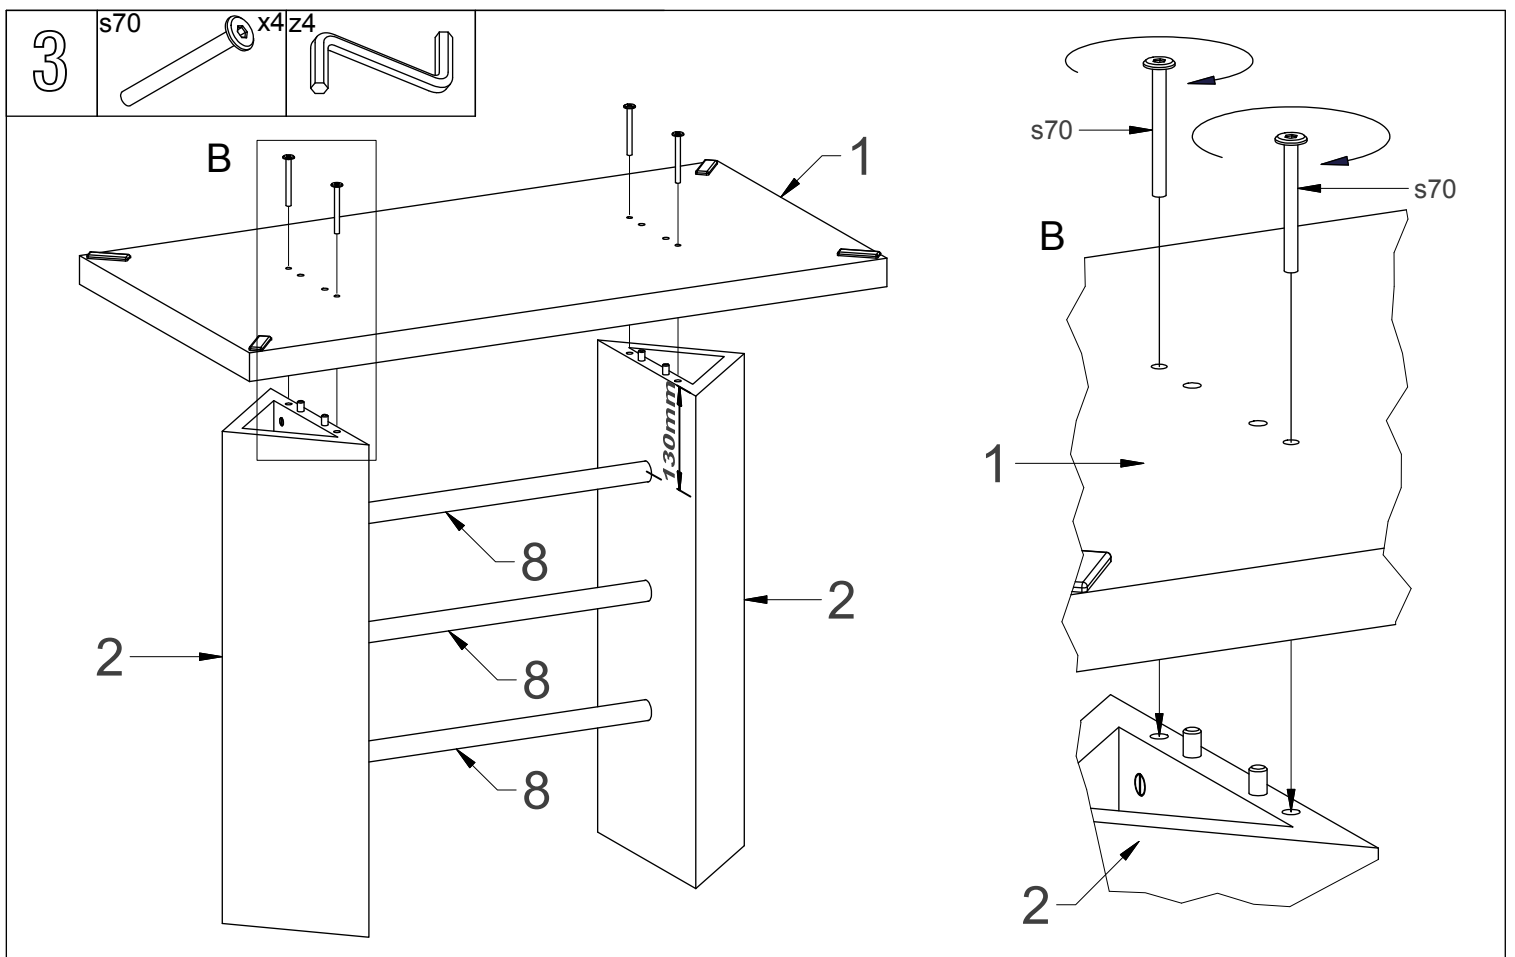

HUBERTUS DESIGN

- | | |
|----------------------------------|------------------------------|
| (D) Montageanleitung | (GB) Assembly instructions |
| (NL) Handleiding voor de montage | (PL) Instrukcja montażu |
| (TR) Montaj talimatı | (RU) Инструкция по монтажу |
| (RO) Instrucțiunile asamblare | (CZ) Montážní návod |
| (IT) Istruzioni per il montaggio | (FR) Instructions de montage |
| (SK) Montážny návod | (HU) Szerelési útmutató |

LINOSA 3

01 - 04/2017

ew  Euro 5x13	52szt.	nw  Ø10x13	8szt.	m  Ø15	12szt.	fc  Filc	4szt.
t 	12szt.	l  Ø7,5x30	22szt.	ld  Ø8x45	4szt.		
k50  Ø6,4x50	4szt.	sd 	4szt.	z4 	1szt.		
s40  M6x40	4szt.	s70  M6x70	4szt.				

10 ew x28

H

6

11

x4

12

s40

x4/z4