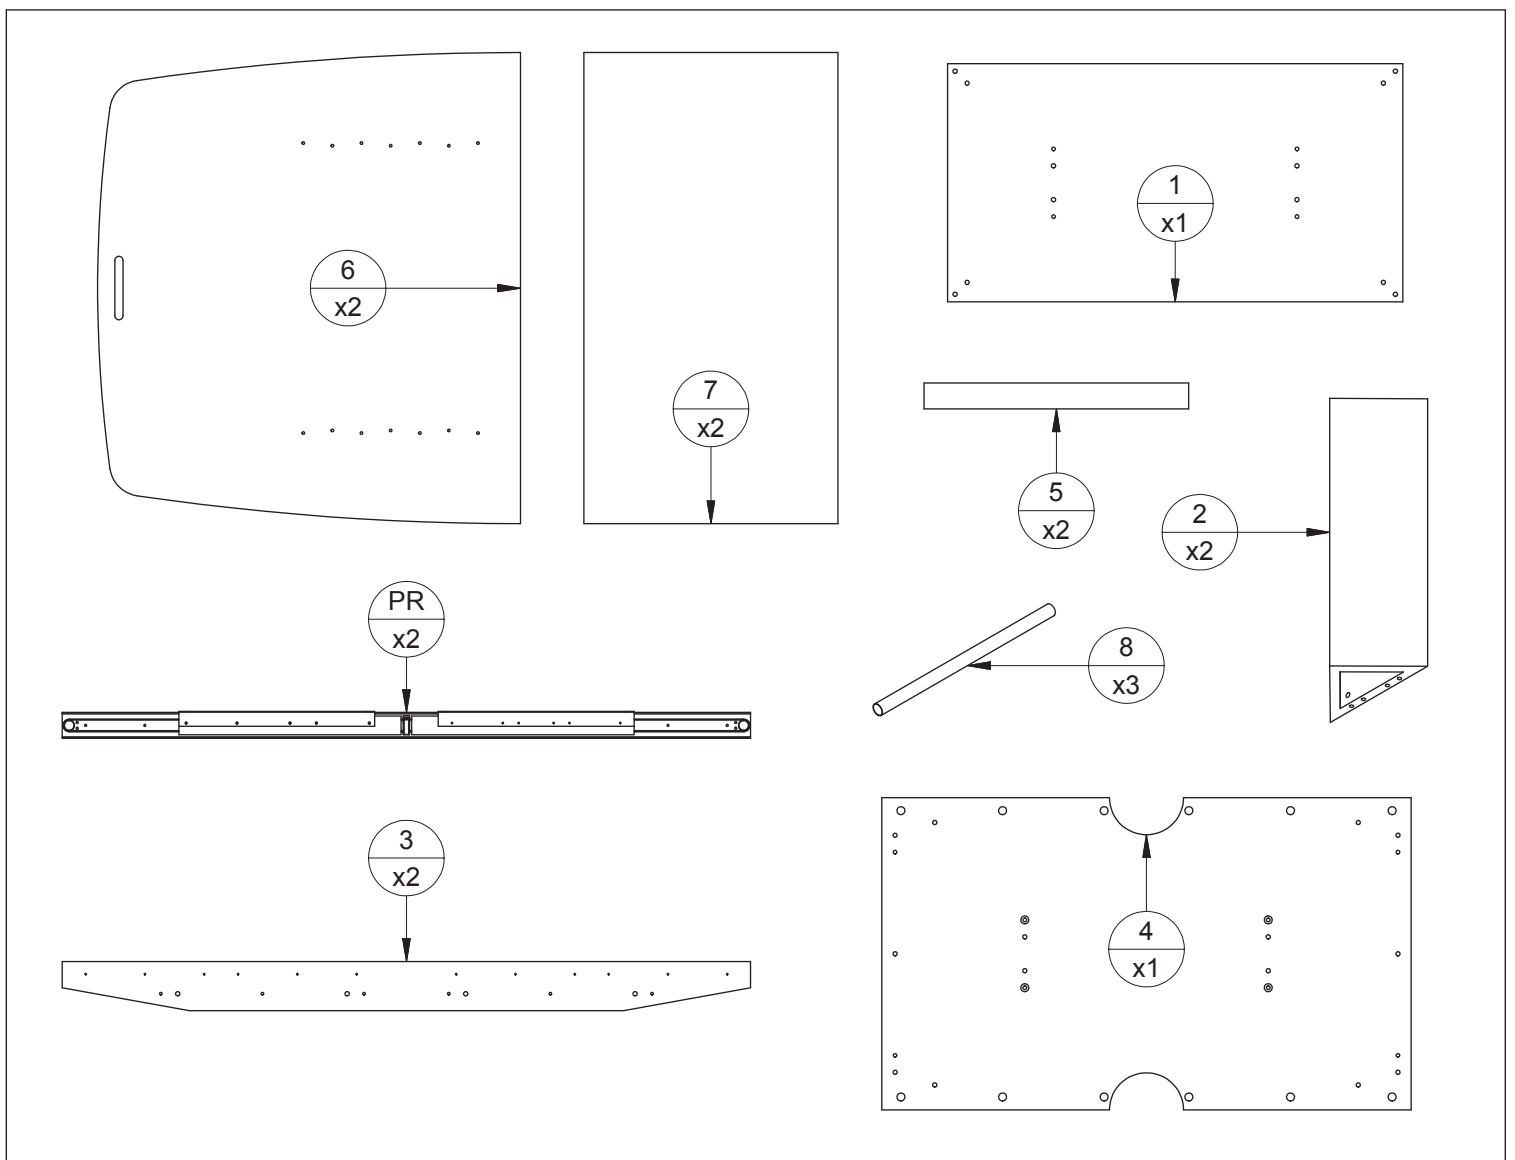

HUBERTUS DESIGN

- | | |
|----------------------------------|------------------------------|
| (D) Montageanleitung | (GB) Assembly instructions |
| (NL) Handleiding voor de montage | (PL) Instrukcja montażu |
| (TR) Montaj talimatı | (RU) Инструкция по монтажу |
| (RO) Instrucțiunile asamblare | (CZ) Montážní návod |
| (IT) Istruzioni per il montaggio | (FR) Instructions de montage |
| (SK) Montážny návod | (HU) Szerelési útmutató |

LINOSA 3

01 - 04/2017

ew  Euro 5x13	52szt.	nw  Ø10x13	8szt.	m  Ø15	12szt.	fc  Filc	4szt.
t 	12szt.	l  Ø7,5x30	22szt.	ld  Ø8x45	4szt.		
k50  Ø6,4x50	4szt.	sd 	4szt.	z4 	1szt.		
s40  M6x40	4szt.	s70  M6x70	4szt.				

10 ew x28

H

6

11

x4

12

s40

x4/z4