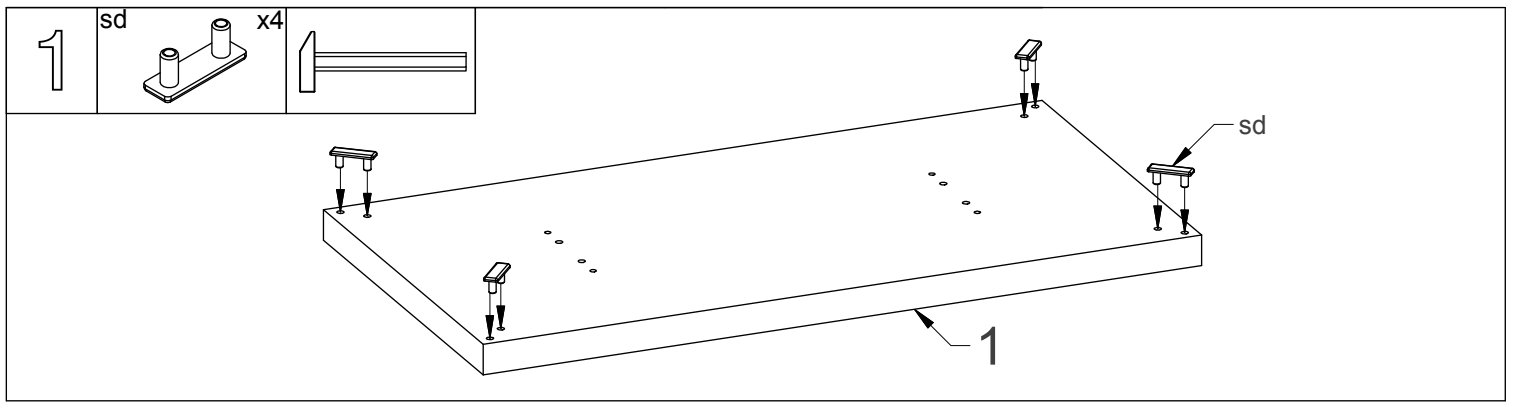

HUBERTUS DESIGN

- | | |
|----------------------------------|------------------------------|
| (D) Montageanleitung | (GB) Assembly instructions |
| (NL) Handleiding voor de montage | (PL) Instrukcja montażu |
| (TR) Montaj talimatı | (RU) Инструкция по монтажу |
| (RO) Instrucțiunile asamblare | (CZ) Montážní návod |
| (IT) Istruzioni per il montaggio | (FR) Instructions de montage |
| (SK) Montážny návod | (HU) Szerelési útmutató |

LINOSA 3

01 - 04/2017

ew  Euro 5x13	52szt.	nw  Ø10x13	8szt.	m  Ø15	12szt.	fc  Filc	4szt.
t 	12szt.	l  Ø7,5x30	22szt.	ld  Ø8x45	4szt.		
k50  Ø6,4x50	4szt.	sd 	4szt.	z4 	1szt.		
s40  M6x40	4szt.	s70  M6x70	4szt.				